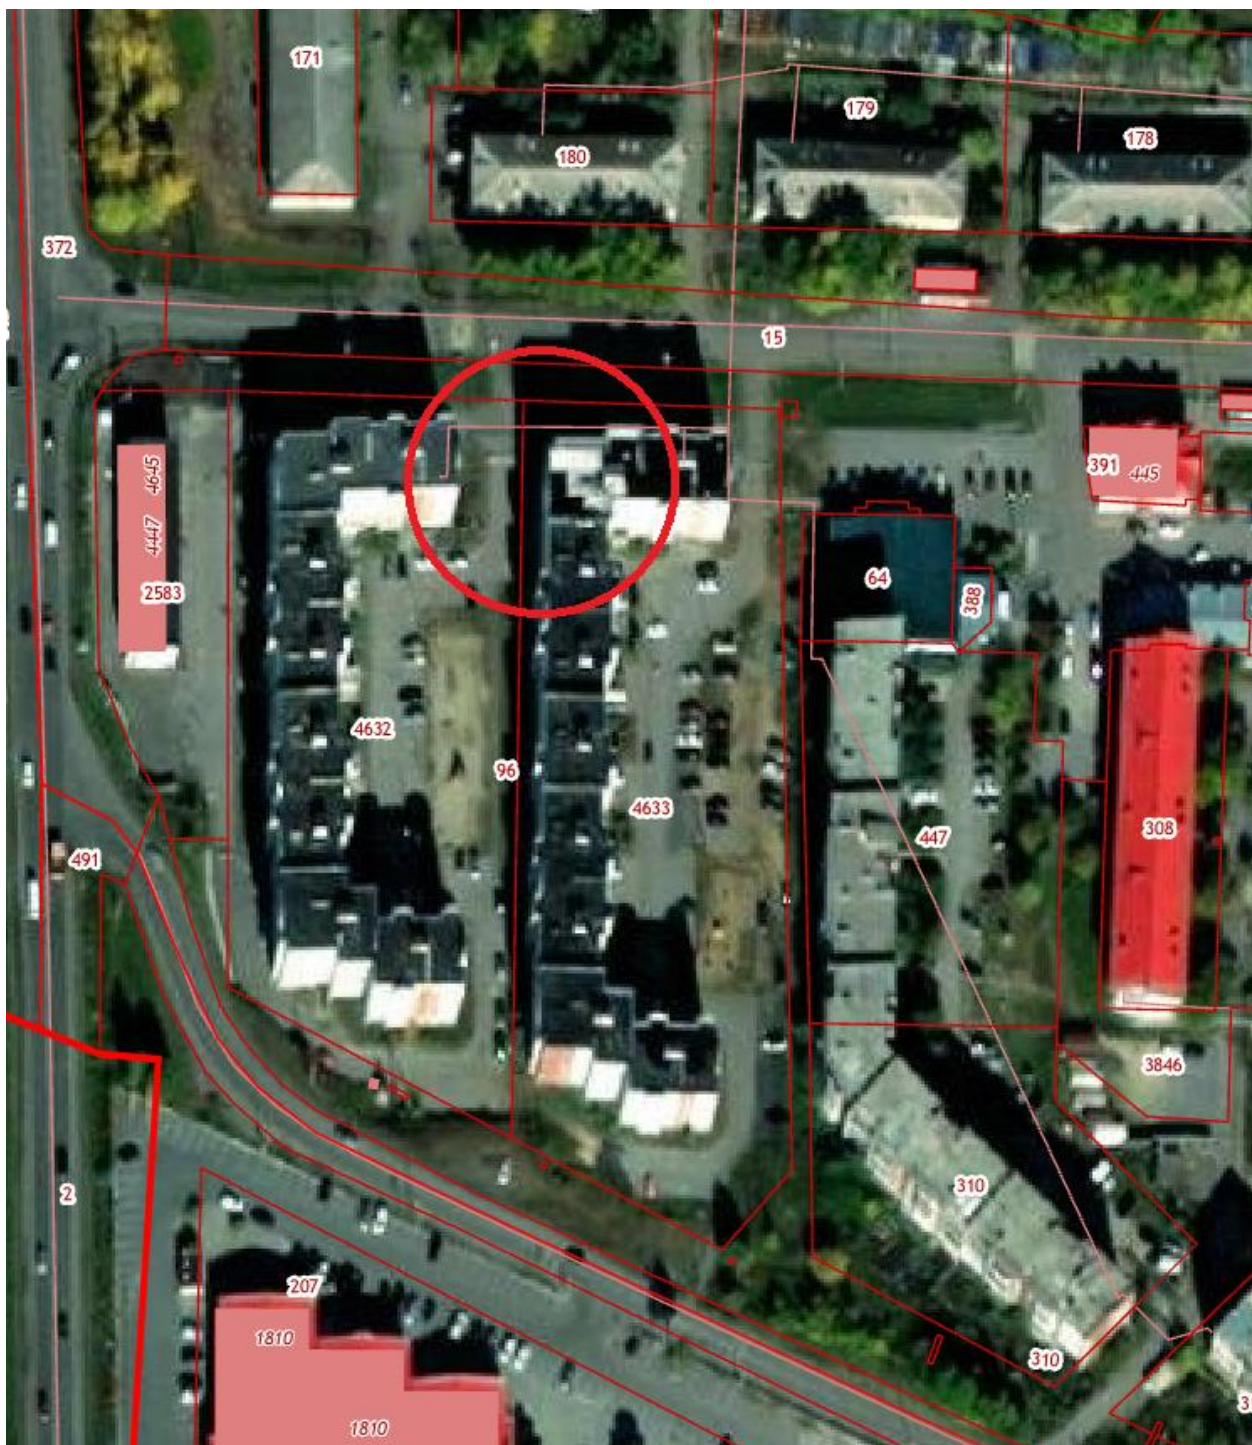

Зона запрета продажи алкогольной продукции, 25 м

Общество с ограниченной ответственностью «Дентл Клиник», стоматология  
(Свердловская область, Сысертский район, город Арамилль,  
улица 1 Мая, дом 69)

Зона запрета продажи алкогольной продукции, 25 м

Общество с ограниченной ответственностью «Стандарт», стоматология  
(Свердловская область, Сысертский район, город Арамил, улица Пролетарская, дом 2А)

Зона запрета продажи алкогольной продукции, 25 м

Общество с ограниченной ответственностью «Кайман», стоматология  
(Свердловская область, Сысертский район, город Арамиль,  
улица 1 Мая, дом 71)

Зона запрета продажи алкогольной продукции, 25 м

Общество с ограниченной ответственностью «Медикум»  
(Свердловская область, Сысертский район, город Арамиль,  
улица Новая, дом 1Б)

Зона запрета продажи алкогольной продукции, 25 м