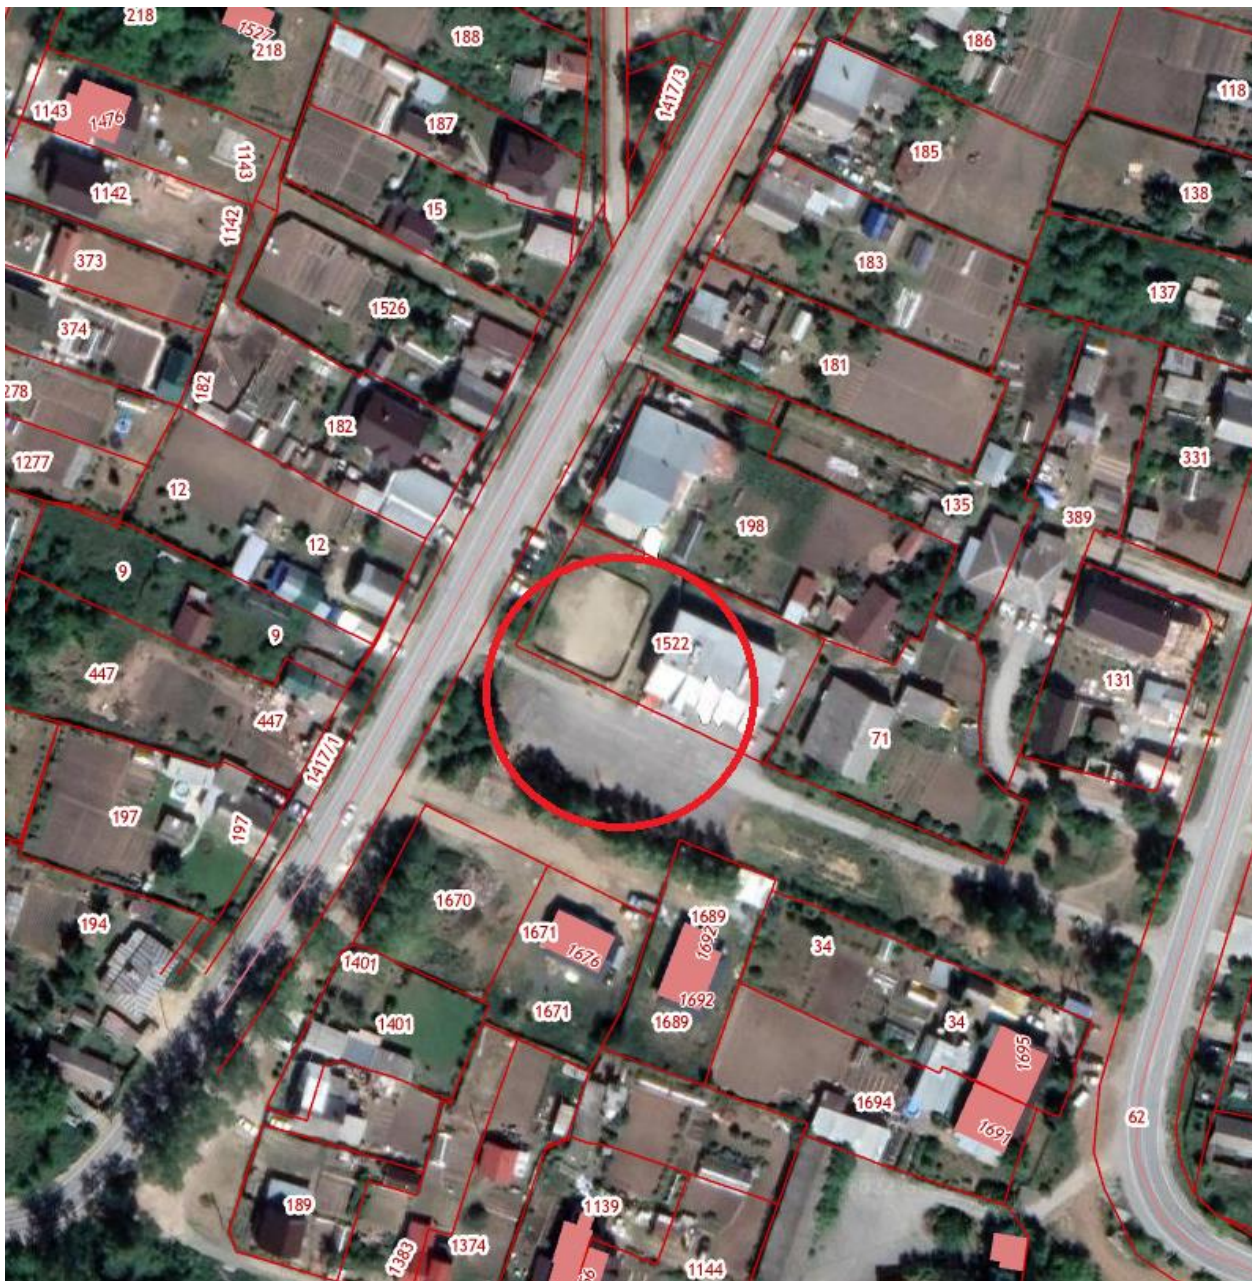

Зона запрета продажи алкогольной продукции, 25 м

Хоккейный корт Муниципального автономного учреждения  
Центр развития физической культуры,  
спорта и молодежной политики «Созвездие»  
(Свердловская область, Сысертский район, город Арамиль,  
улица Рабочая, земельный участок 120А/1)

Зона запрета продажи алкогольной продукции, 25 м

Хоккейный корт Муниципального автономного учреждения  
Центр развития физической культуры,  
спорта и молодежной политики «Созвездие»  
(Свердловская область, Сысертский район, посёлок Арамилы,  
улица Свердлова, земельный участок 8/Б)