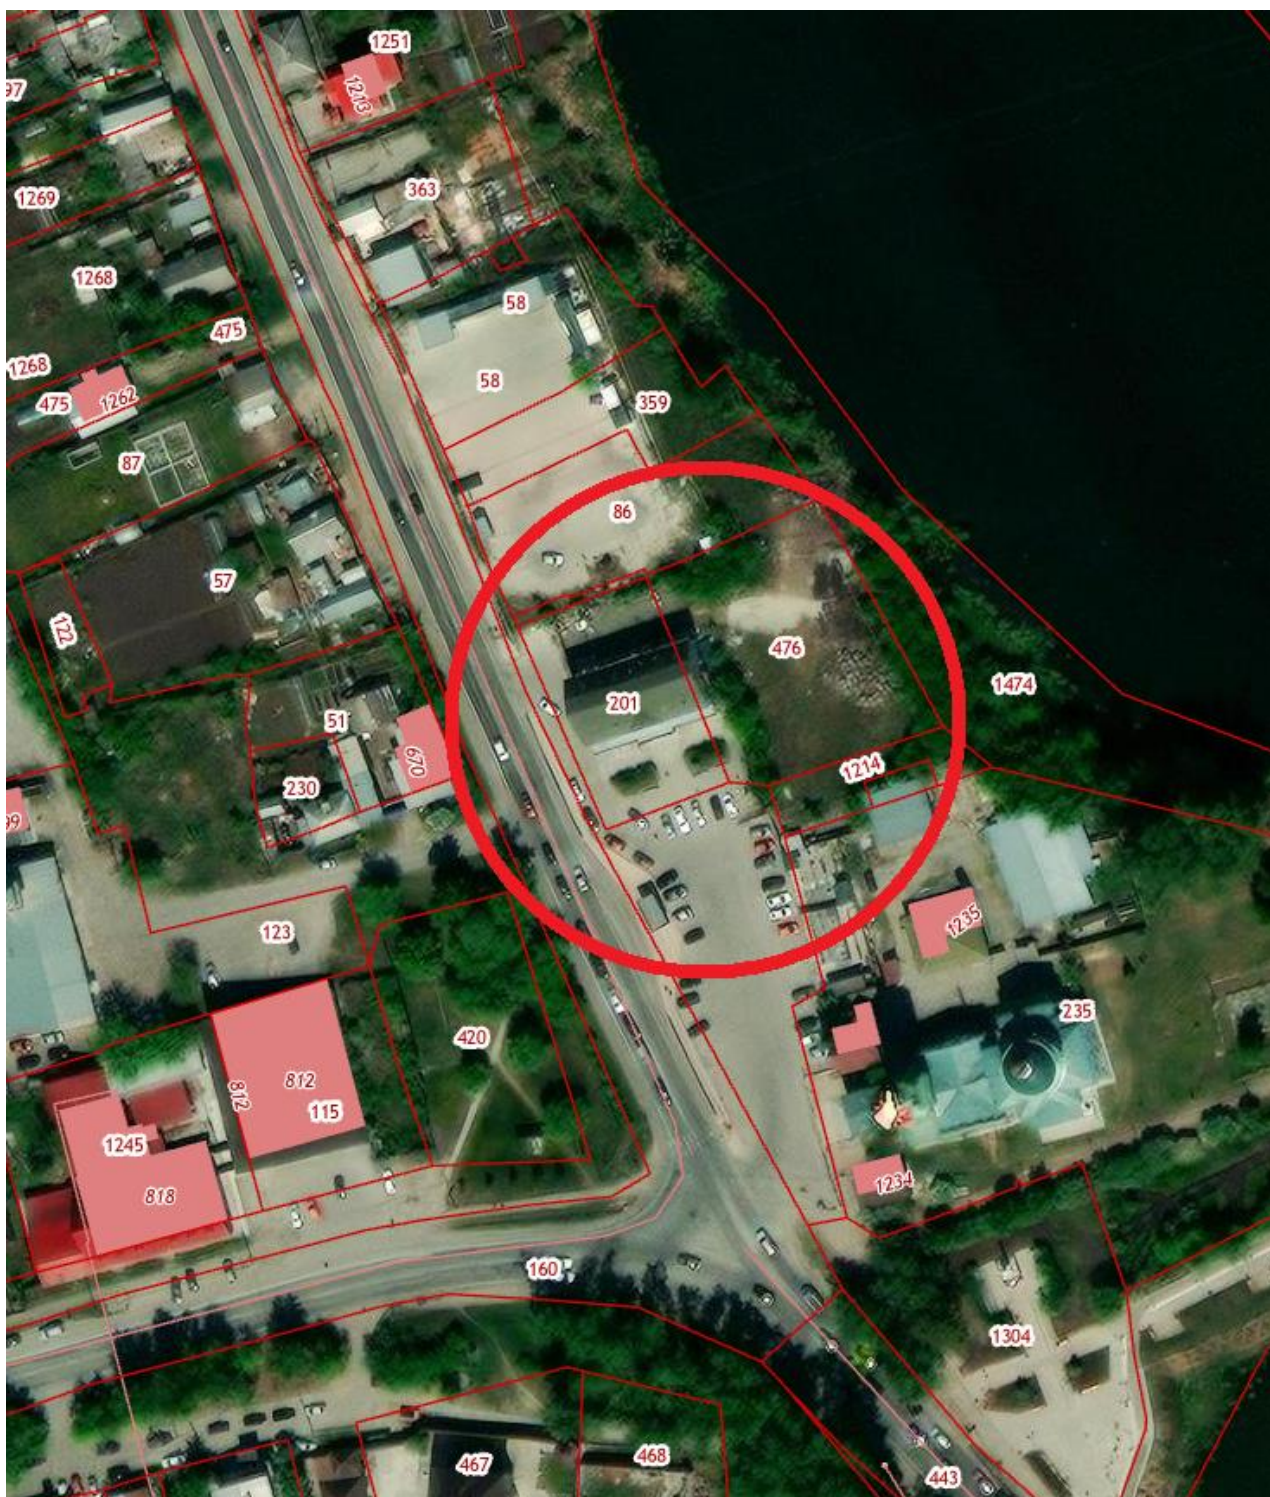

Негосударственное образовательное частное учреждение дополнительного профессионального образования «Свердловская областная автошкола ВОА»
(Свердловская область, Сысертский район, город Арамиль,
улица Пролетарская, дом 2А)

Зона запрета продажи алкогольной продукции, 50 м