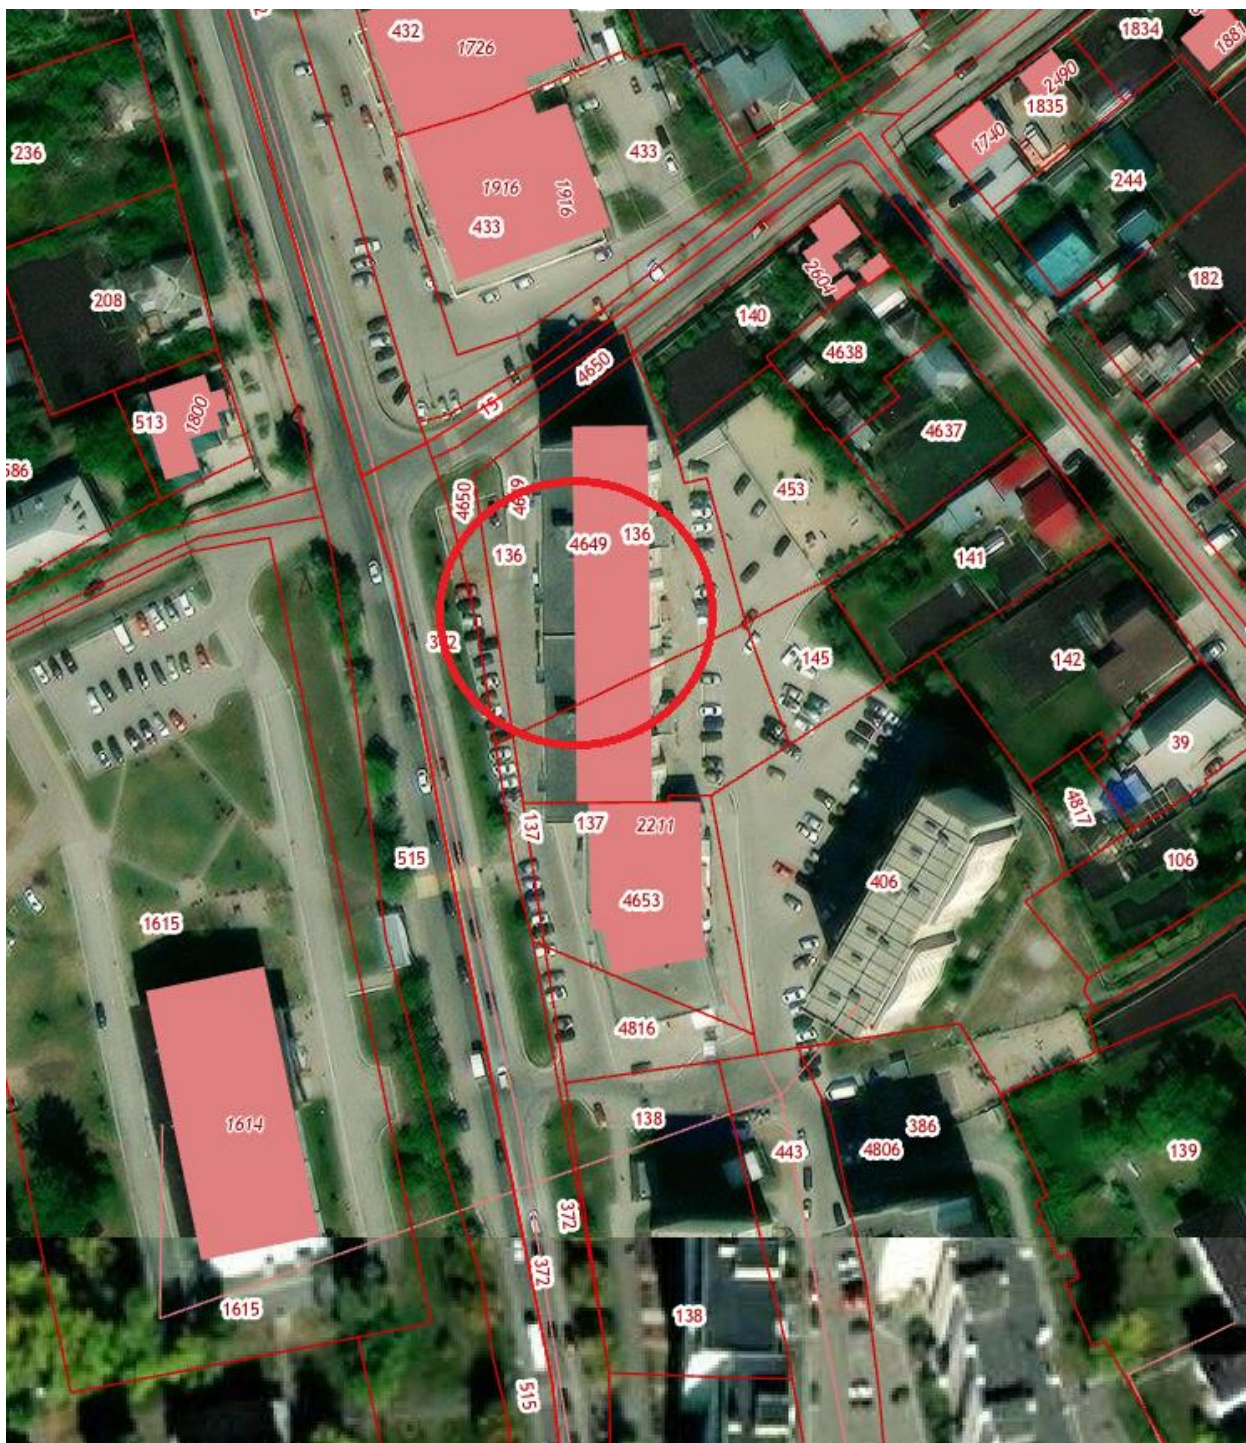

Зона запрета продажи алкогольной продукции, 25 м

Общество с ограниченной ответственностью «Де МЕД», стоматология  
(Свердловская область, Сысертский район, город Арамилль,  
улица 1 Мая, дом 59)

Зона запрета продажи алкогольной продукции, 25 м

Общество с ограниченной ответственностью «МЦ Эдельвейс»  
(Свердловская область, Сысертский район, город Арамилы,  
улица 1 Мая, дом 2-А)

Зона запрета продажи алкогольной продукции, 25 м

Общество с ограниченной ответственностью «МЦ Эдельвейс»  
(Свердловская область, Сысертский район, город Арамилъ,  
улица 1 Мая, дом 8-Б)

Зона запрета продажи алкогольной продукции, 25 м

Общество с ограниченной ответственностью «Дентл Клиник», стоматология  
(Свердловская область, Сысертский район, город Арамилль,  
улица 1 Мая, дом 69)

Зона запрета продажи алкогольной продукции, 25 м