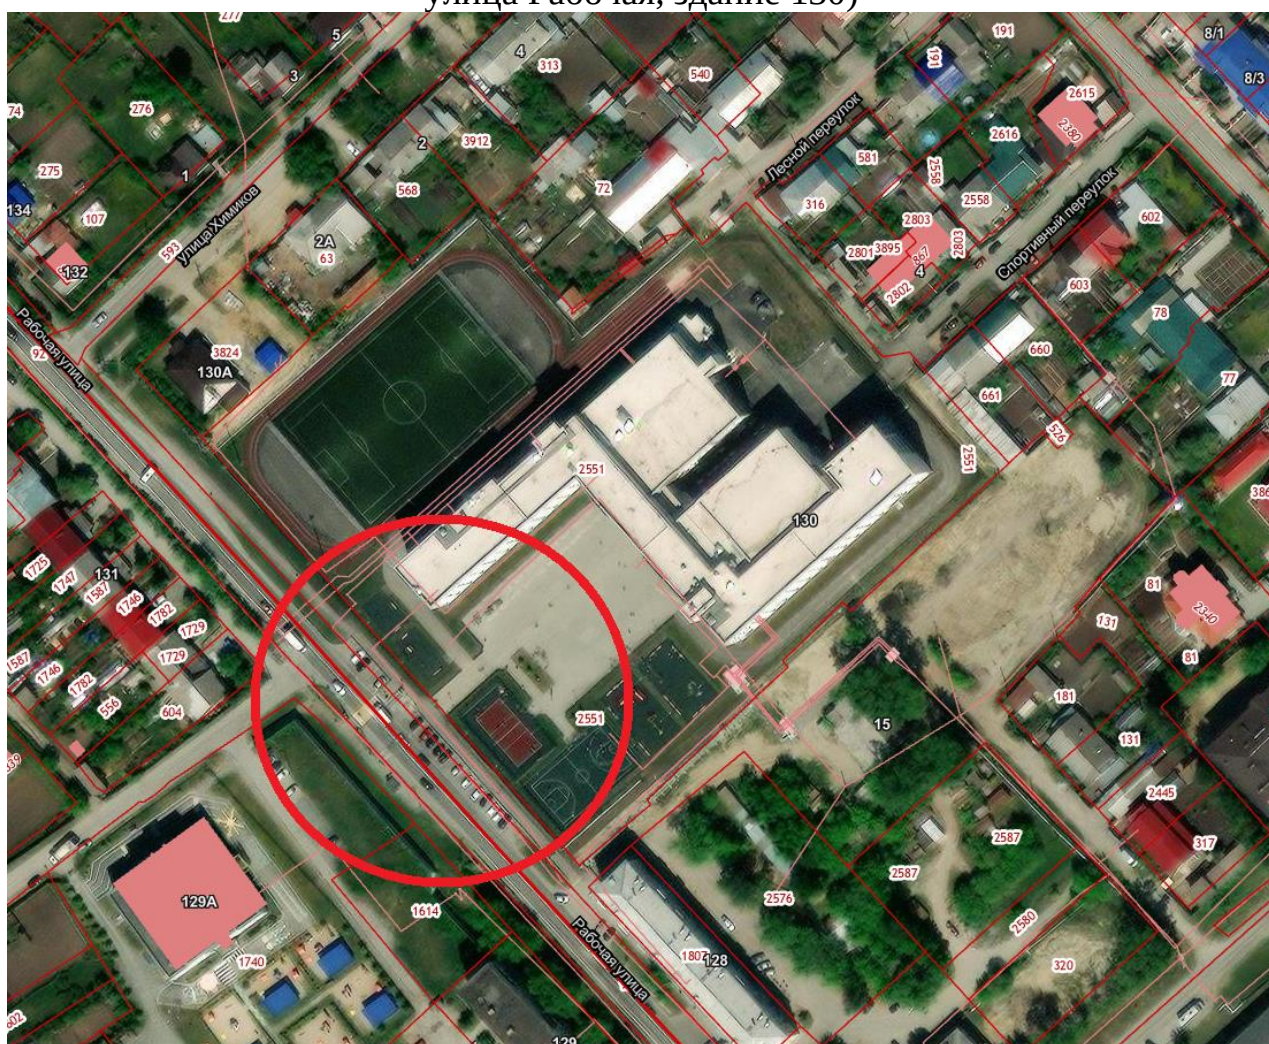

Приложение № 3  
к постановлению Администрации  
Арамильского городского округа  
от \_\_\_\_\_ № \_\_\_\_\_

Приложение № 3  
к постановлению Администрации  
Арамильского городского округа  
от 08.11.2013 № 435  
«Об определении границ прилегающих  
к некоторым организациям и объектам  
территорий, на которых не допускается  
розничная продажа алкогольной  
продукции на территории Арамильского  
городского округа

Муниципальное автономное образовательное учреждение  
«Средняя общеобразовательная школа № 4»  
(Свердловская область, Сысертский район, город Арамиль,  
улица Рабочая, здание 130)

Зона запрета продажи алкогольной продукции, 50 м

Муниципальное бюджетное образовательное учреждение  
«Средняя общеобразовательная школа № 3»  
(Свердловская область, Сыертский район, поселок Арамилль,  
улица Станционная, дом 1-Е)

Зона запрета продажи алкогольной продукции, 50 м

Зона запрета продажи алкогольной продукции, 50 м

Муниципальное автономное образовательное учреждение  
«Средняя общеобразовательная школа № 1»  
(Свердловская область, Сысертский район, город Арамиль,  
улица 1 Мая, дом 60)