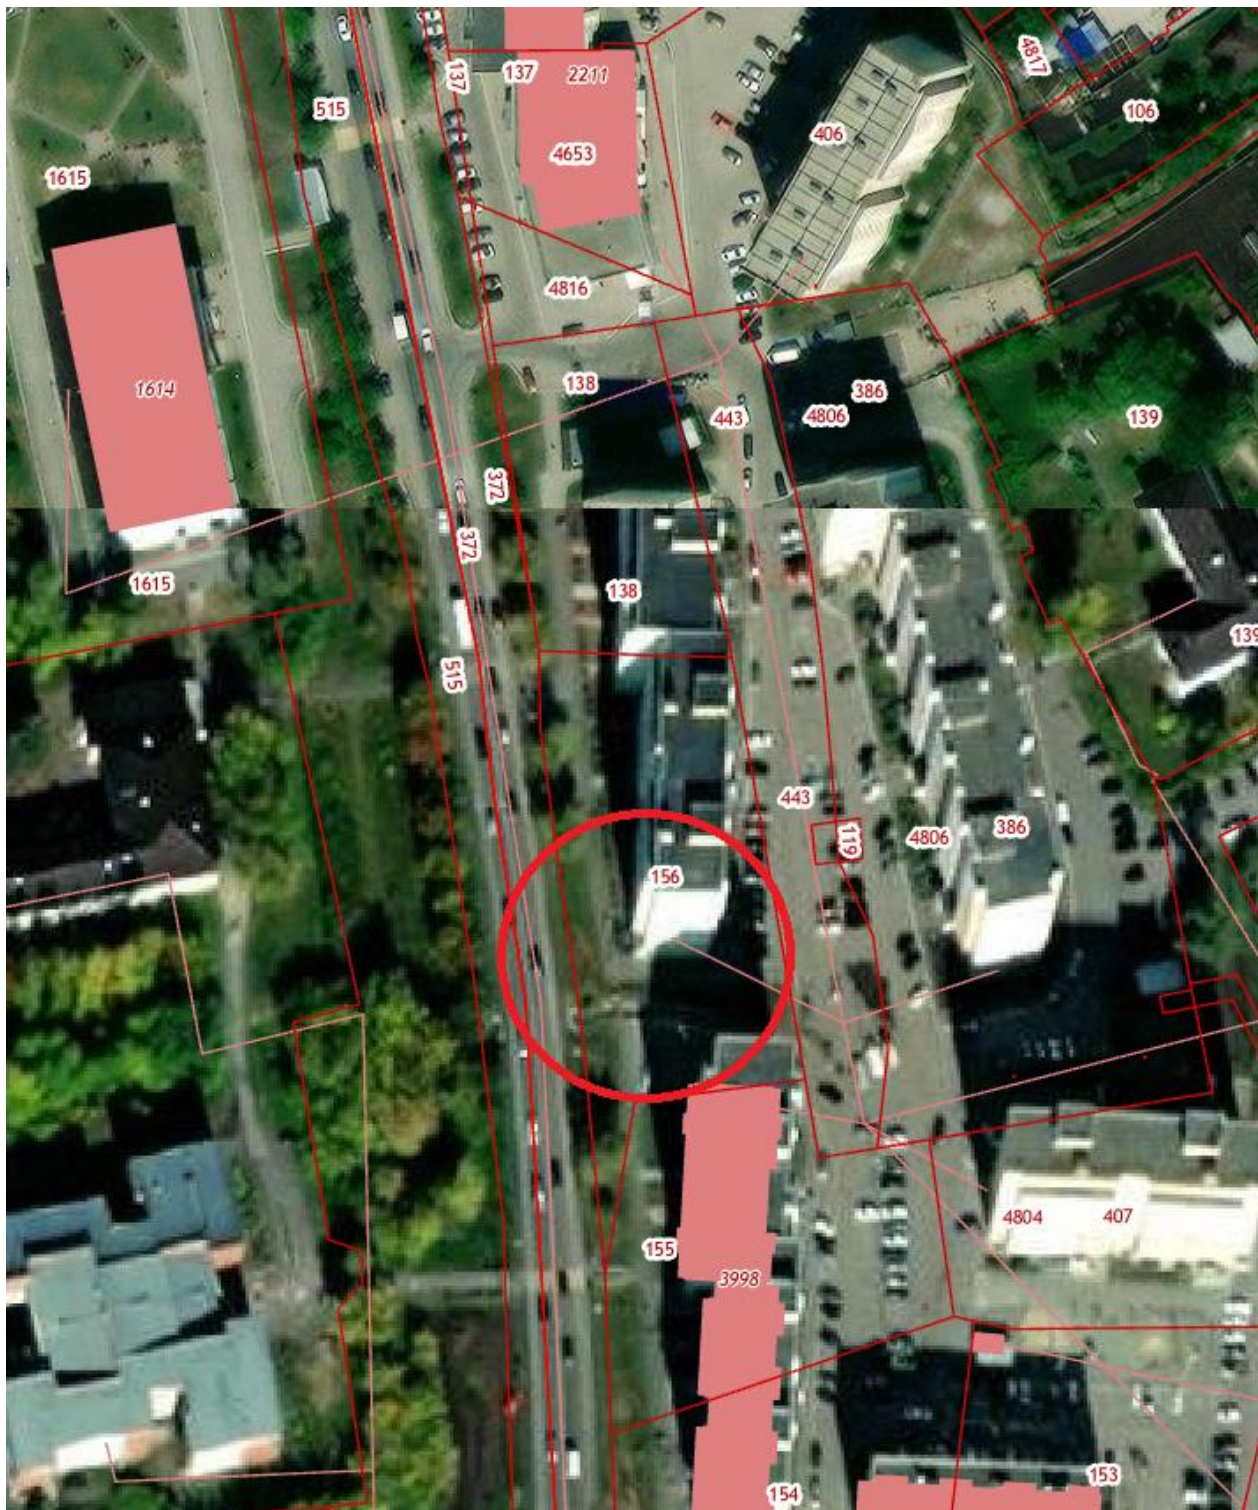

Общество с ограниченной ответственностью «Кайман», стоматология
(Свердловская область, Сысертский район, город Арамиль,
улица 1 Мая, дом 71)

Зона запрета продажи алкогольной продукции, 25 м