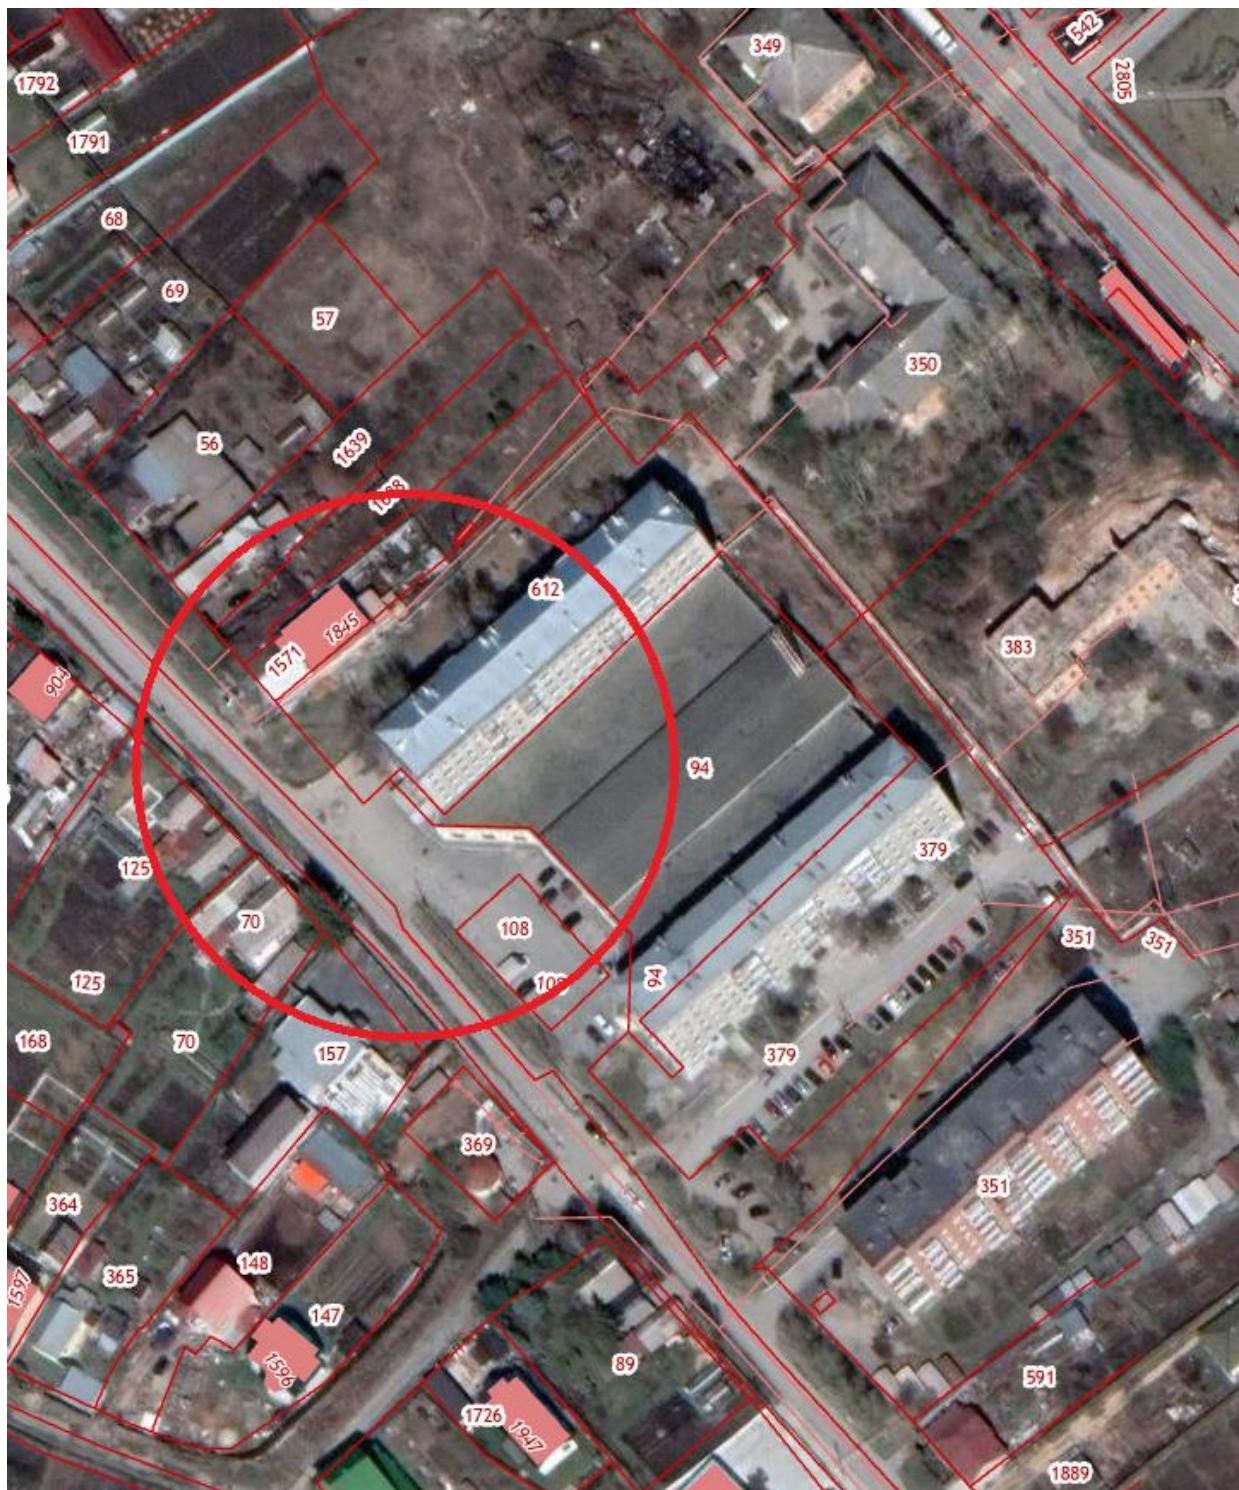

Зона запрета продажи алкогольной продукции, 50 м

Муниципальное автономное дошкольное образовательное учреждение  
«Детский Сад № 8 «Сказка»  
(Свердловская область, Сысертский район, город Арамилль,  
улица Космонавтов, дом 1)

Зона запрета продажи алкогольной продукции, 50 м

Государственное бюджетное профессиональное образовательное учреждение  
Свердловской области  
«Екатеринбургский Техникум отраслевых технологий и сервиса»  
(Свердловская область, Сысертский район, город Арамиль,  
улица Космонавтов, здание 9/4)

Зона запрета продажи алкогольной продукции, 50 м

Структурное подразделение Муниципального автономного образовательного учреждения «Средняя общеобразовательная школа № 4  
Центр цифрового образования детей «IT-куб»  
(Свердловская область, Сысертский район, город Арамиль,  
улица Щорса, дом 55)