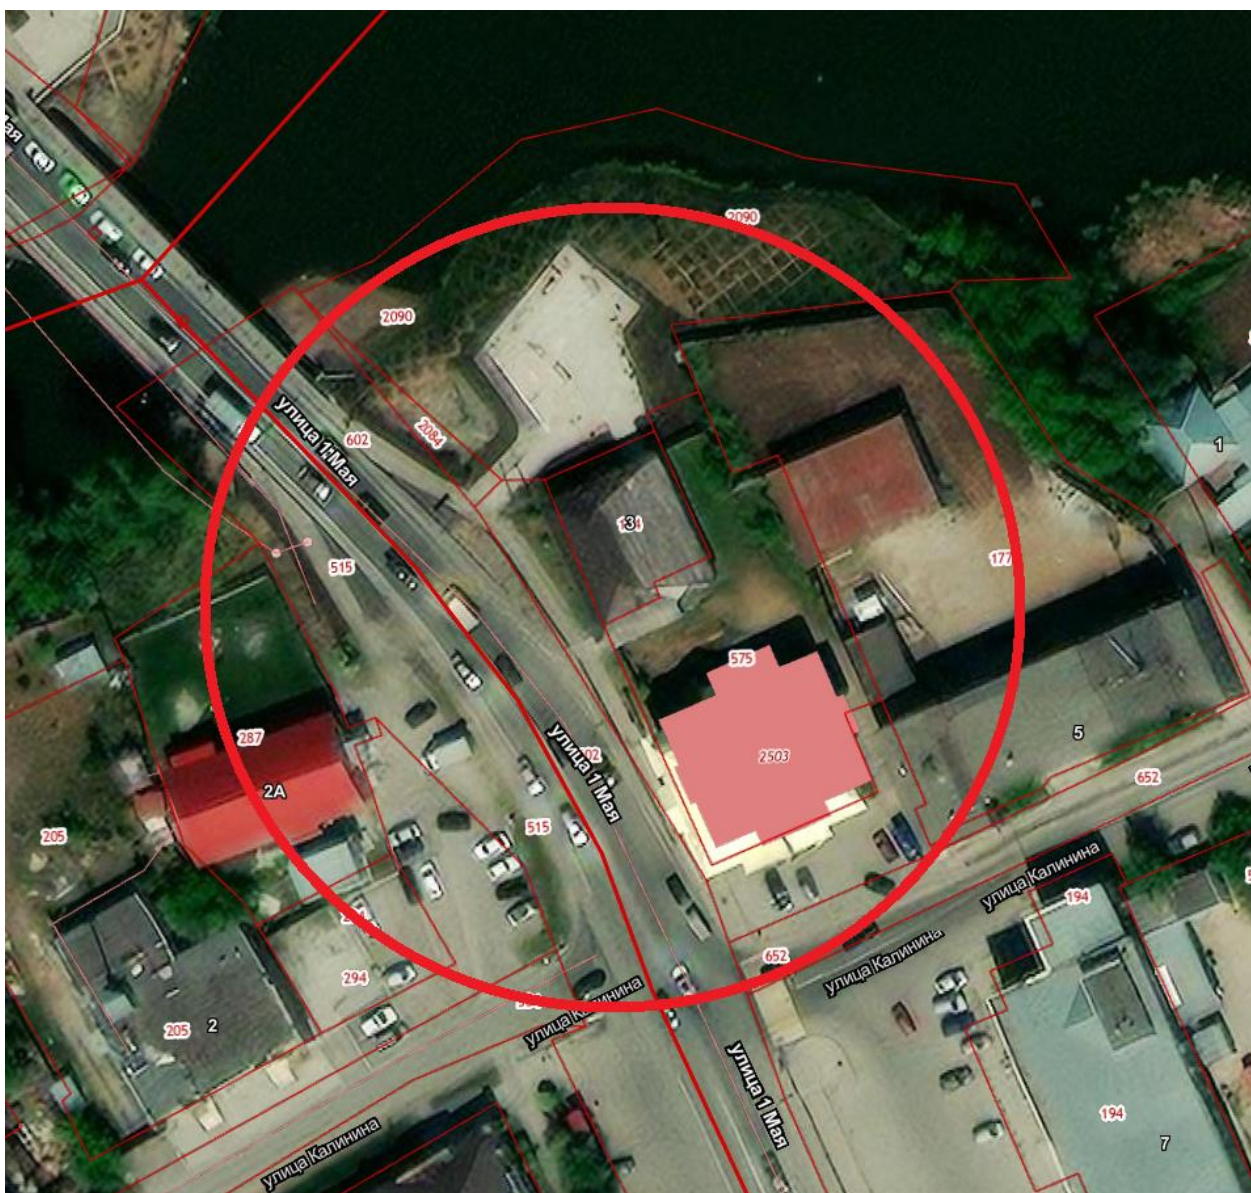

Зона запрета продажи алкогольной продукции, 50 м

Государственное бюджетное профессиональное образовательное учреждение  
Свердловской области  
«Екатеринбургский Техникум отраслевых технологий и сервиса»  
(Свердловская область, Сысертский район, город Арамиль,  
улица Космонавтов, здание 9/4)

Зона запрета продажи алкогольной продукции, 50 м

Структурное подразделение Муниципального автономного образовательного учреждения «Средняя общеобразовательная школа № 4  
Центр цифрового образования детей «IT-куб»  
(Свердловская область, Сысертский район, город Арамиль,  
улица Щорса, дом 55)

Зона запрета продажи алкогольной продукции, 50 м

Муниципальное бюджетное учреждение дополнительного образования  
"Детская школа искусств"  
(Свердловская область, Сысертский район, город Арамиль,  
улица 1 Мая, дом 3)