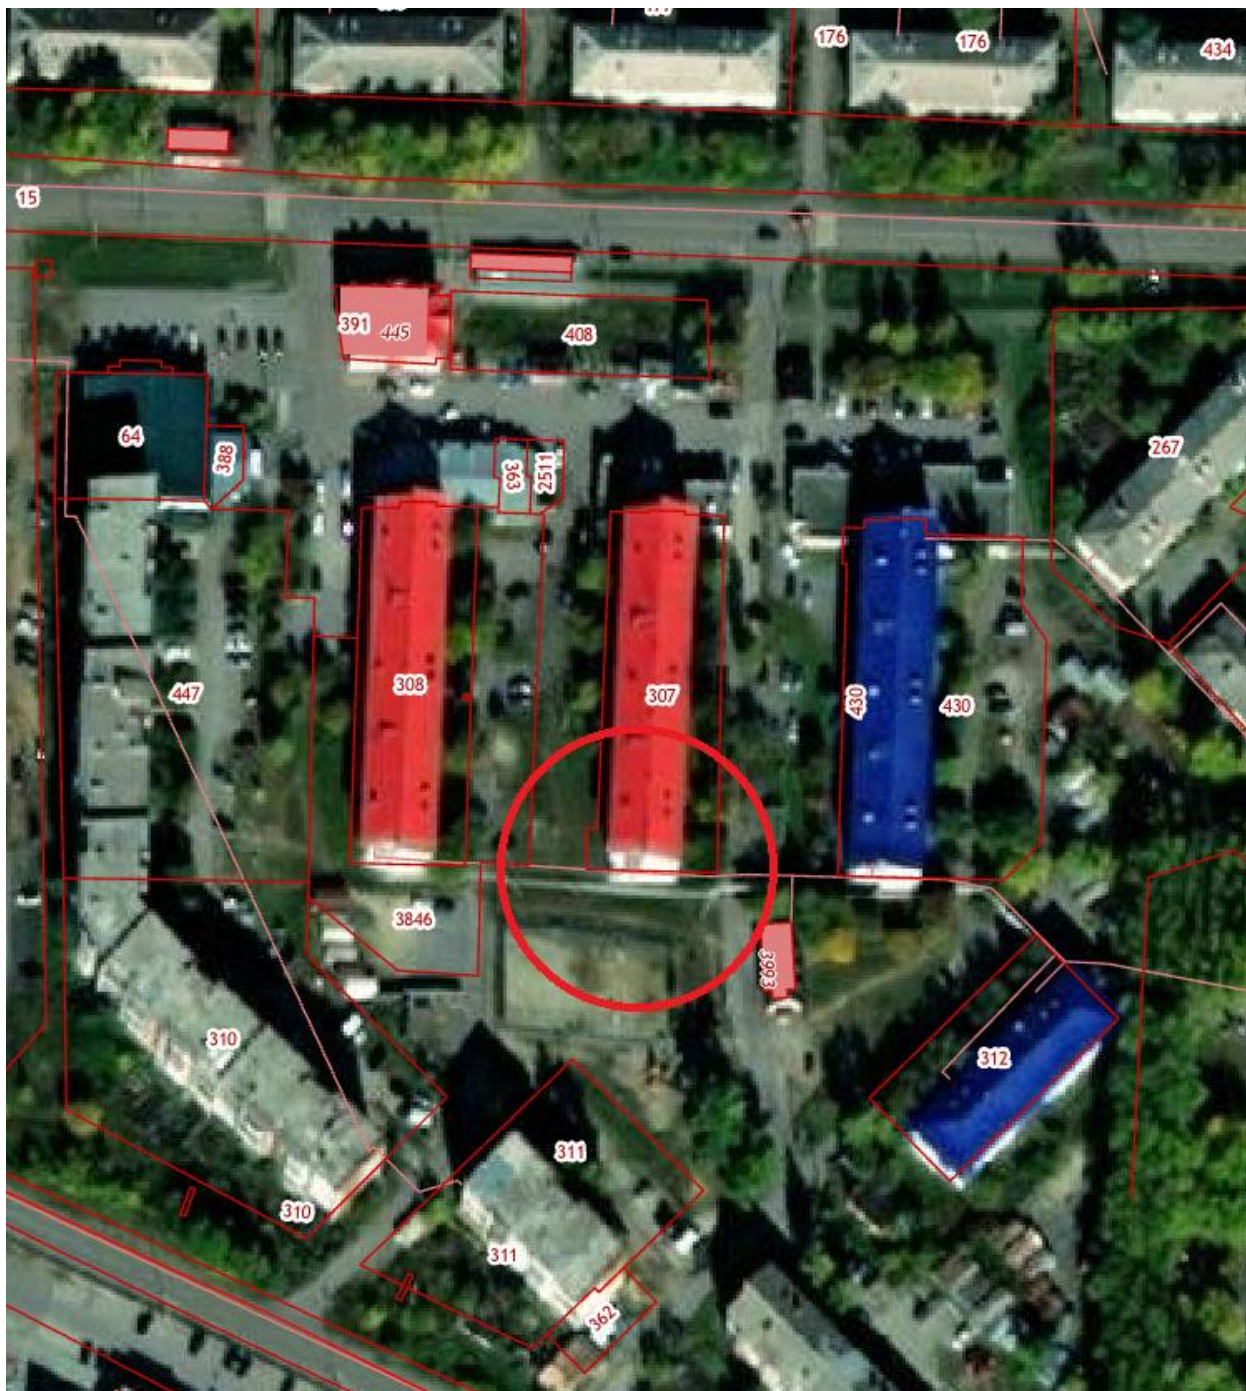

Зал для занятий общей физической подготовкой
Муниципальное автономное учреждение Центр развития физической культуры, спорта и молодежной политики «Созвездие»
(Свердловская область, Сысертский район, город Арамиль, улица Ленина, 2Г)

Зона запрета продажи алкогольной продукции, 25 м