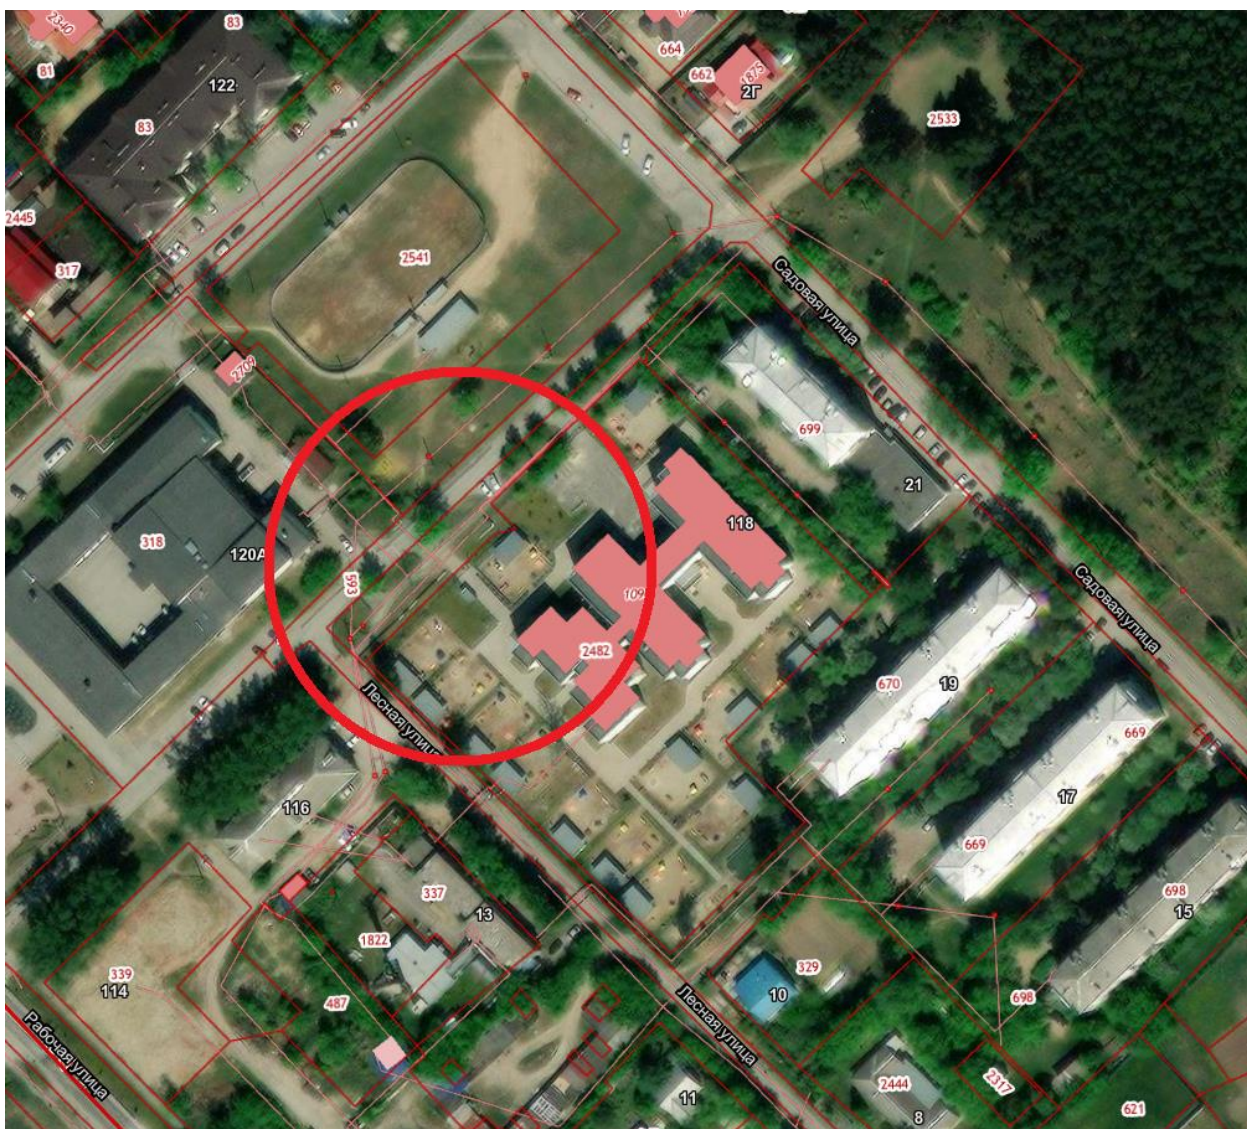

Зона запрета продажи алкогольной продукции, 50 м

Муниципальное автономное образовательное учреждение  
«Средняя общеобразовательная школа № 1»  
(Свердловская область, Сысертский район, город Арамиль,  
улица 1 Мая, дом 60)

Зона запрета продажи алкогольной продукции, 50 м

Муниципальное бюджетное дошкольное образовательное учреждение  
«Детский сад комбинированного вида № 5 «Светлячок»  
(Свердловская область, Сыертский район, поселок Арамилы,  
улица Ломоносова, дом 2)

Зона запрета продажи алкогольной продукции, 50 м

Муниципальное автономное дошкольное образовательное учреждение  
«Детский сад № 3 «Родничок»  
(Свердловская область, Сысертский район, город Арамиль,  
улица Рабочая, дом 118)

Зона запрета продажи алкогольной продукции, 50 м

Муниципальное автономное дошкольное образовательное учреждение  
«Детский сад № 2 «Радуга»  
(Свердловская область, Сысертский район, город Арамилы,  
улица Свердлова, дом 22-А)