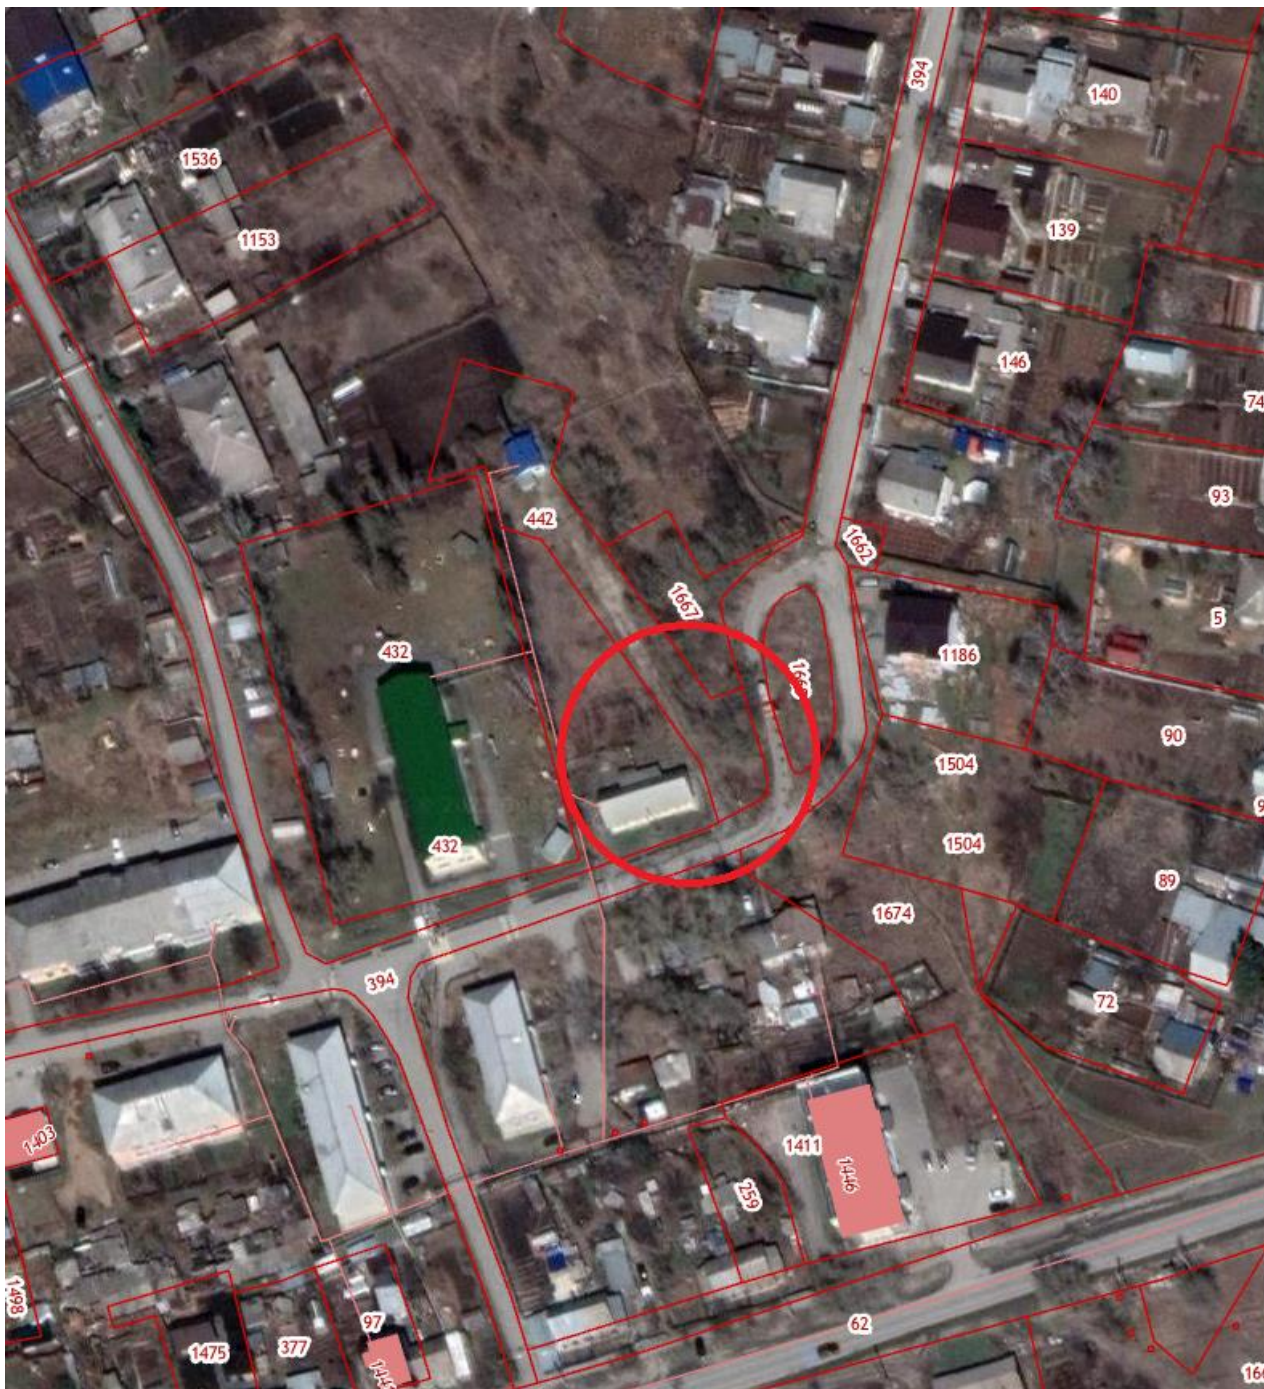

Государственное бюджетное учреждение здравоохранения
Свердловской области «Арамилская городская больница»,
Фельдшерско-акушерский пункт
(Свердловская область, посёлок Арамиль,
улица Ломоносова, дом 2А)

Зона запрета продажи алкогольной продукции, 25 м