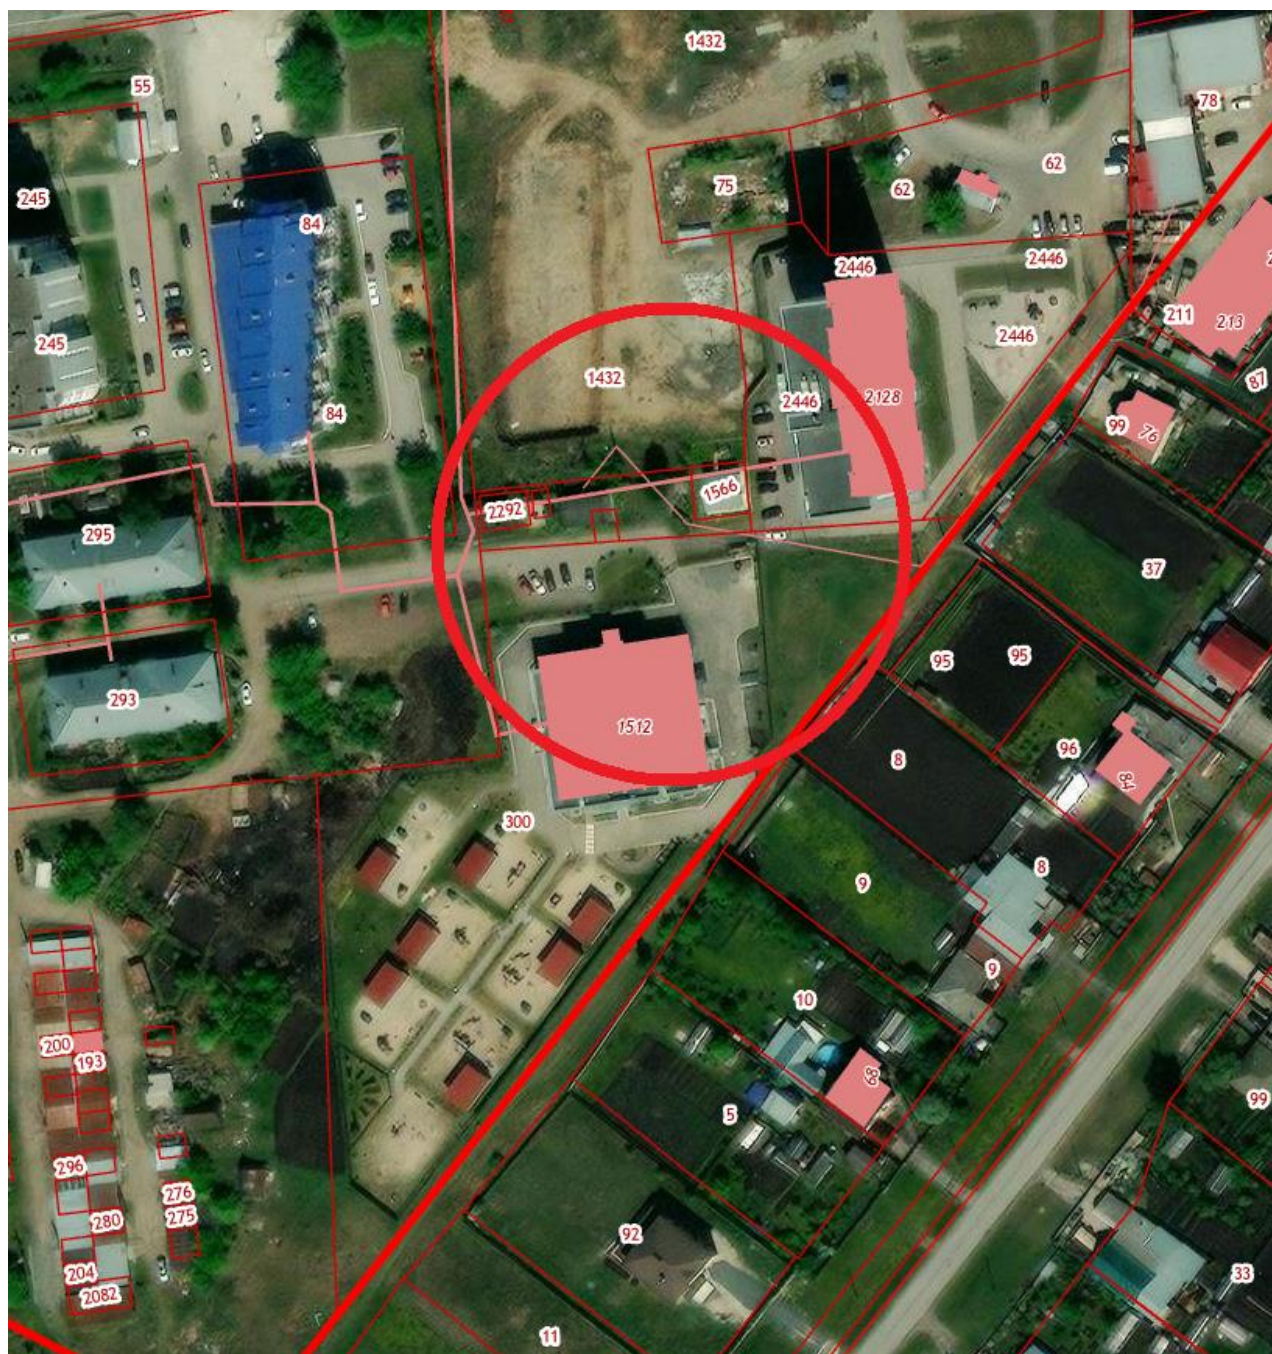

Зона запрета продажи алкогольной продукции, 50 м

Муниципальное автономное дошкольное образовательное учреждение  
«Детский сад № 3 «Родничок»  
(Свердловская область, Сысертский район, город Арамиль,  
улица Рабочая, дом 118)

Зона запрета продажи алкогольной продукции, 50 м

Муниципальное автономное дошкольное образовательное учреждение  
«Детский сад № 2 «Радуга»  
(Свердловская область, Сысертский район, город Арамилы,  
улица Свердлова, дом 22-А)

Зона запрета продажи алкогольной продукции, 50 м

Муниципальное автономное дошкольное образовательное учреждение  
«Детский сад № 7 «Золотой ключик»  
(Свердловская область, Сысертский район, город Арамиль,  
улица Рабочая, дом 129-А)

Зона запрета продажи алкогольной продукции, 50 м

Муниципальное автономное дошкольное образовательное учреждение  
«Детский Сад № 8 «Сказка»  
(Свердловская область, Сысертский район, город Арамилль,  
улица Космонавтов, дом 1)