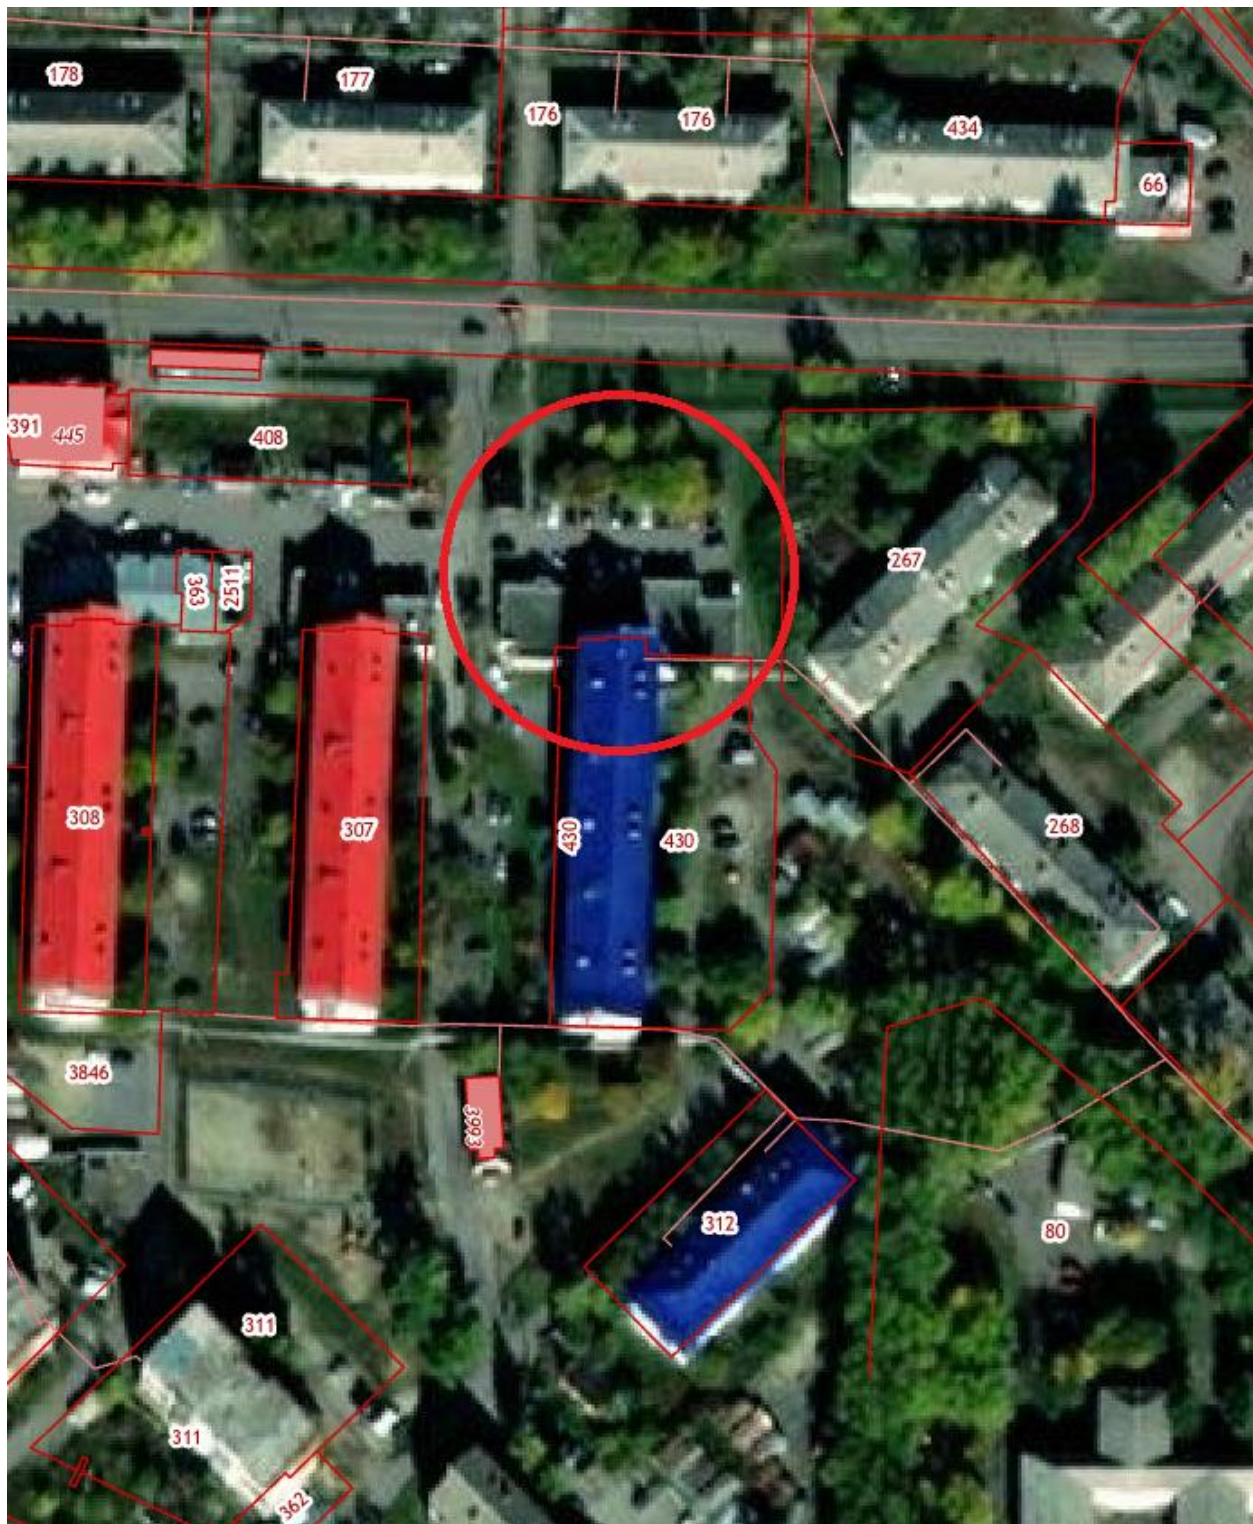

Государственное бюджетное учреждение здравоохранения
Свердловской области «Арамильская городская больница»,
Детская поликлиника
(Свердловская область, Сысертский район, город Арамиль,
улица Ленина, дом 2В)

Зона запрета продажи алкогольной продукции, 25 м