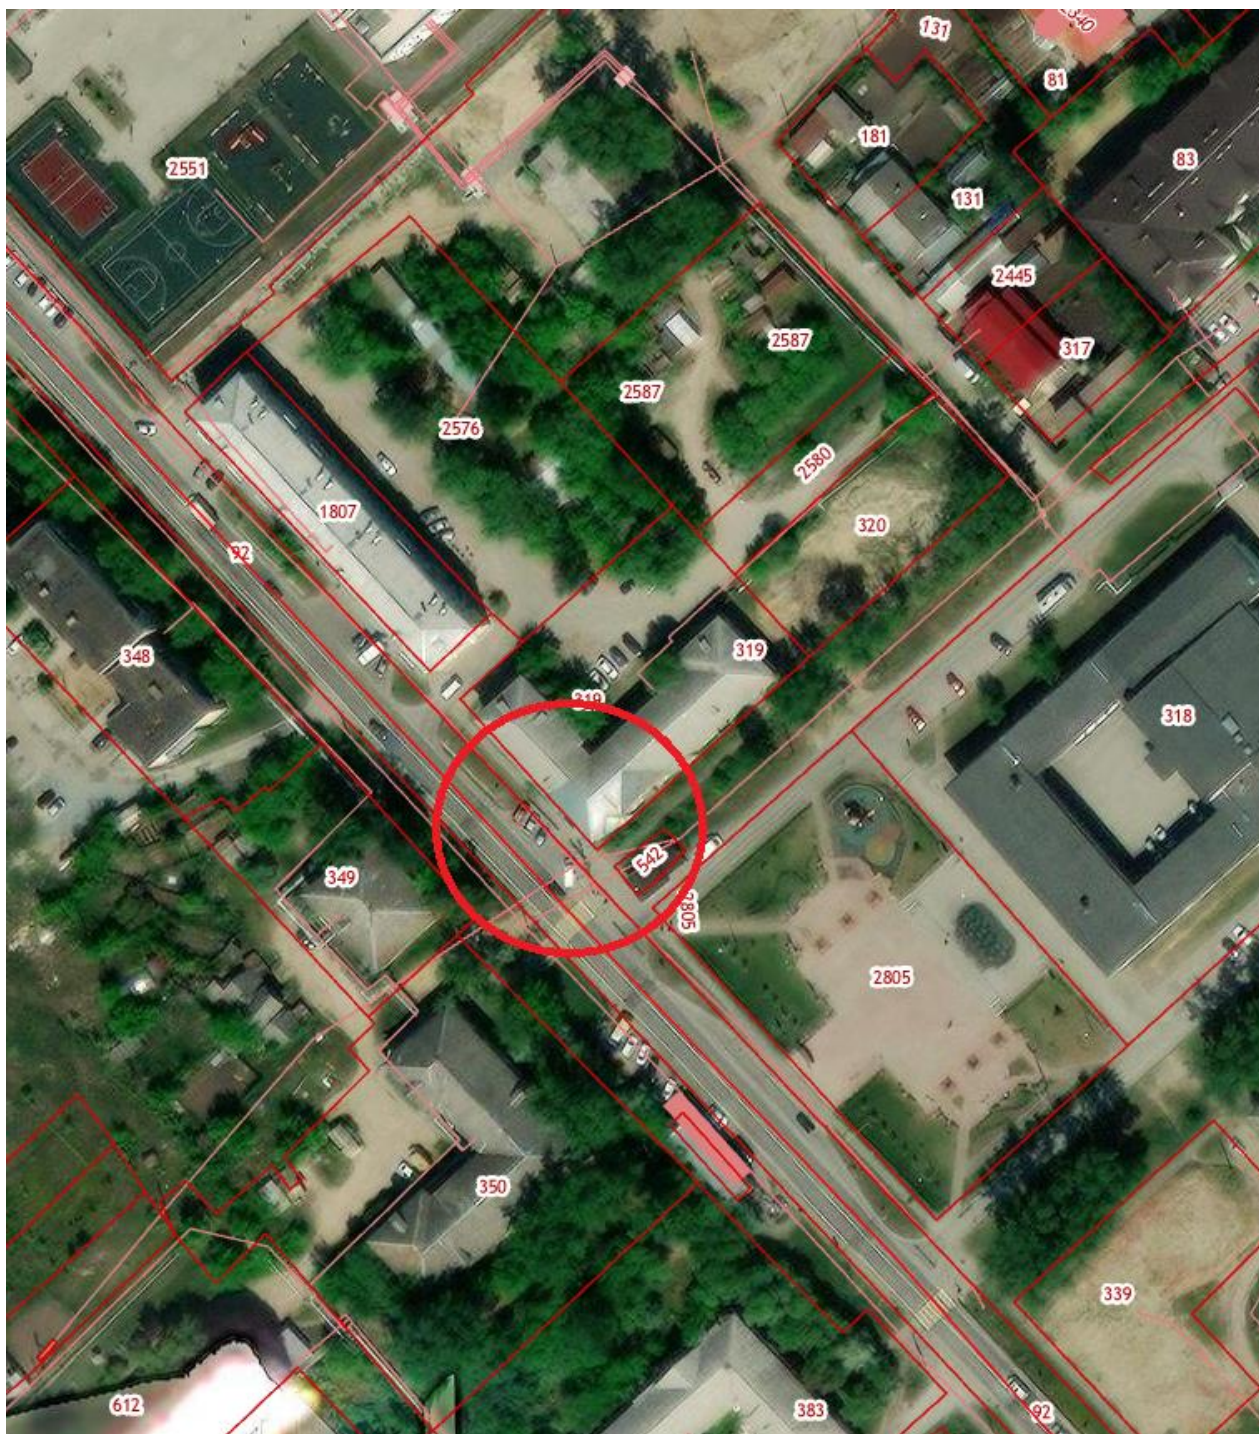

Общество с ограниченной ответственностью «Лесан», стоматология
(Свердловская область, Сысертский район, город Арамилль,
улица Рабочая, дом 126)

Зона запрета продажи алкогольной продукции, 25 м