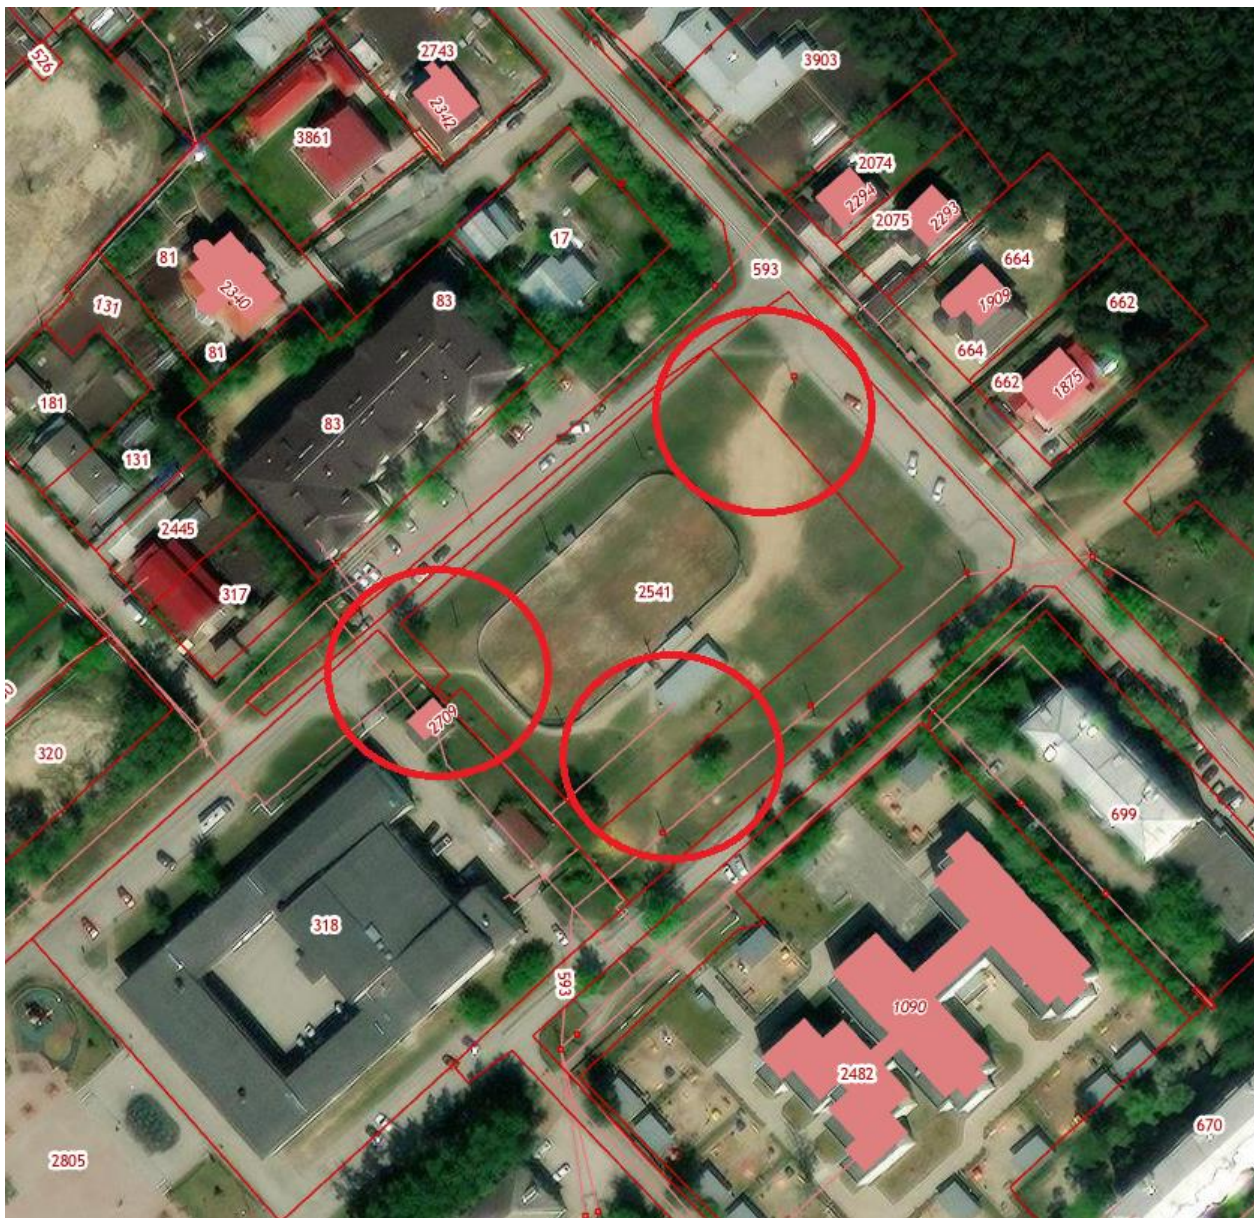

Зона запрета продажи алкогольной продукции, 25 м

Лыжная трасса Муниципального автономного учреждения  
Центр развития физической культуры,  
спорта и молодежной политики «Созвездие»  
(Свердловская область, Сысертский район, город Арамиль,  
улица Садовая, земельный участок 21-А)

Зона запрета продажи алкогольной продукции, 25 м

Стадион Муниципального автономного учреждения  
Центр развития физической культуры,  
спорта и молодежной политики «Созвездие»  
(Свердловская область, Сысертский район, город Арамиль,  
улица Садовая, земельный участок 7-А)

Зона запрета продажи алкогольной продукции, 25 м

Хоккейный корт Муниципального автономного учреждения  
Центр развития физической культуры,  
спорта и молодежной политики «Созвездие»  
(Свердловская область, Сысертский район, город Арамиль,  
улица Рабочая, земельный участок 120А/1)

Зона запрета продажи алкогольной продукции, 25 м

Хоккейный корт Муниципального автономного учреждения  
Центр развития физической культуры,  
спорта и молодежной политики «Созвездие»  
(Свердловская область, Сысертский район, посёлок Арамилы,  
улица Свердлова, земельный участок 8/Б)