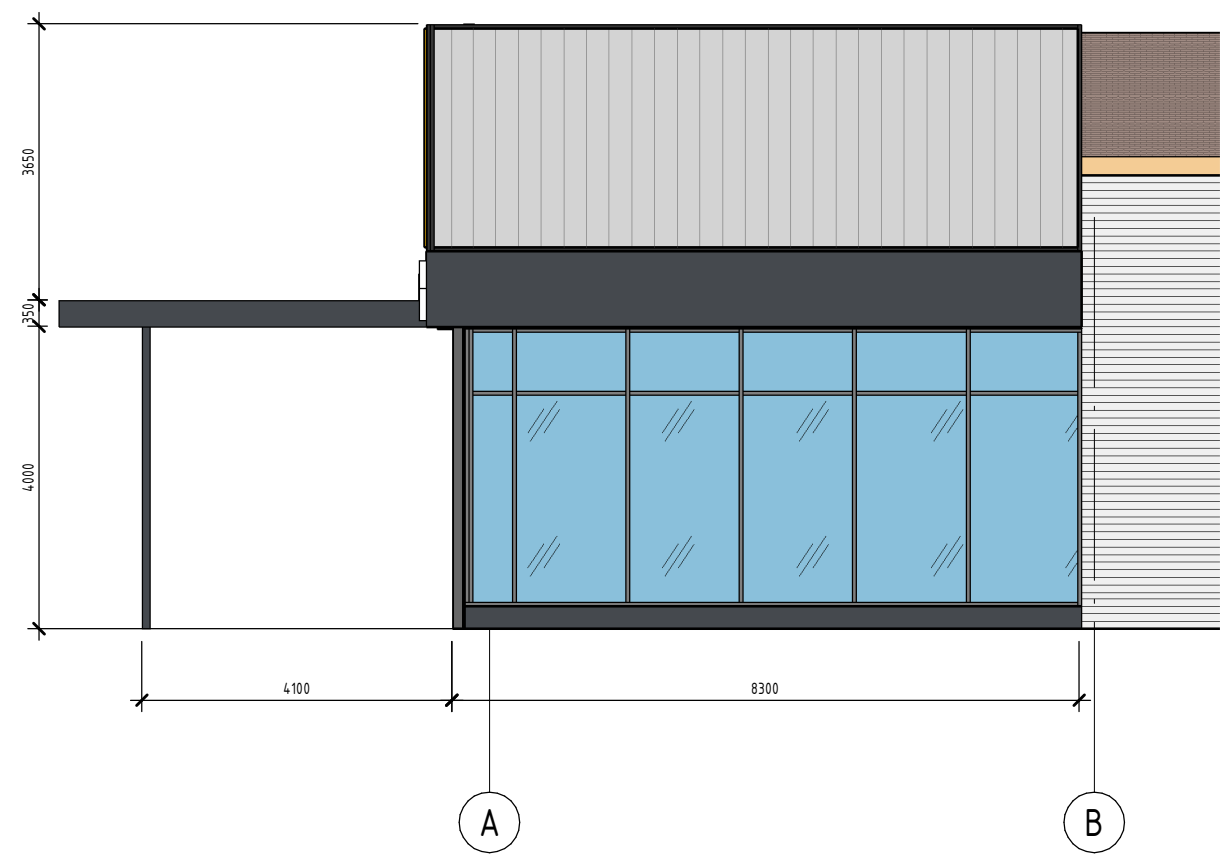

Реконструкция фасада существующего торгового комплекса
"ФермерПарк"

Договор №2/ЭП-Ф

Условно-графические обозначения:

-  - Панели из поликарбоната заводского изготовления на подсистеме, цвет 9018, полупрозрачные
-  - Сэндвич-панели гофрированные заводского изготовления с полимерным покрытием, цвет по RAL 7024
-  - Сэндвич-панели заводского изготовления с полимерным покрытием, цвет по RAL 7024
-  - Сэндвич-панели заводского изготовления с полимерным покрытием, цвет по RAL 2001
-  - Стеклопакет
-  - Импосты окон и витражей, цвет по RAL 7024
-  - Плофоны для светодиодных лент/светильников RAL 2001
-  - Плофоны для светодиодных лент/светильников RAL 1003
-  - Плофоны для светодиодных лент/светильников RAL 1004

Фасады в осях 1-10, А-В

Условно-графические обозначения:

-  - Панели из поликарбоната заводского изготовления на подсистеме, цвет 9018, полупрозрачные
-  - Сэндвич-панели существующие окрашенные, цвет по RAL 7024
-  - Сэндвич-панели существующие
-  Стеклопакет
-  - Импосты окон и витражей, цвет по RAL 7024

Фасад в осях К-А

Видовой кадр

Видовой кадр в ночное время

Видовой кадр

Фотомонтаж в окружающий контекст

Плафоны для светодиодных лент

Поликарбонат на подсистеме

Гладкая сэндвич-панель заводского изготовления RAL 7024

Гофрированная сэндвич-панель заводского изготовления (RAL 7024) с тематическим паттерном (RAL 9016)

Текст объемный с подсветкой изнутри, цвет RAL 9016;
Шрифт Univers LT CYR 59