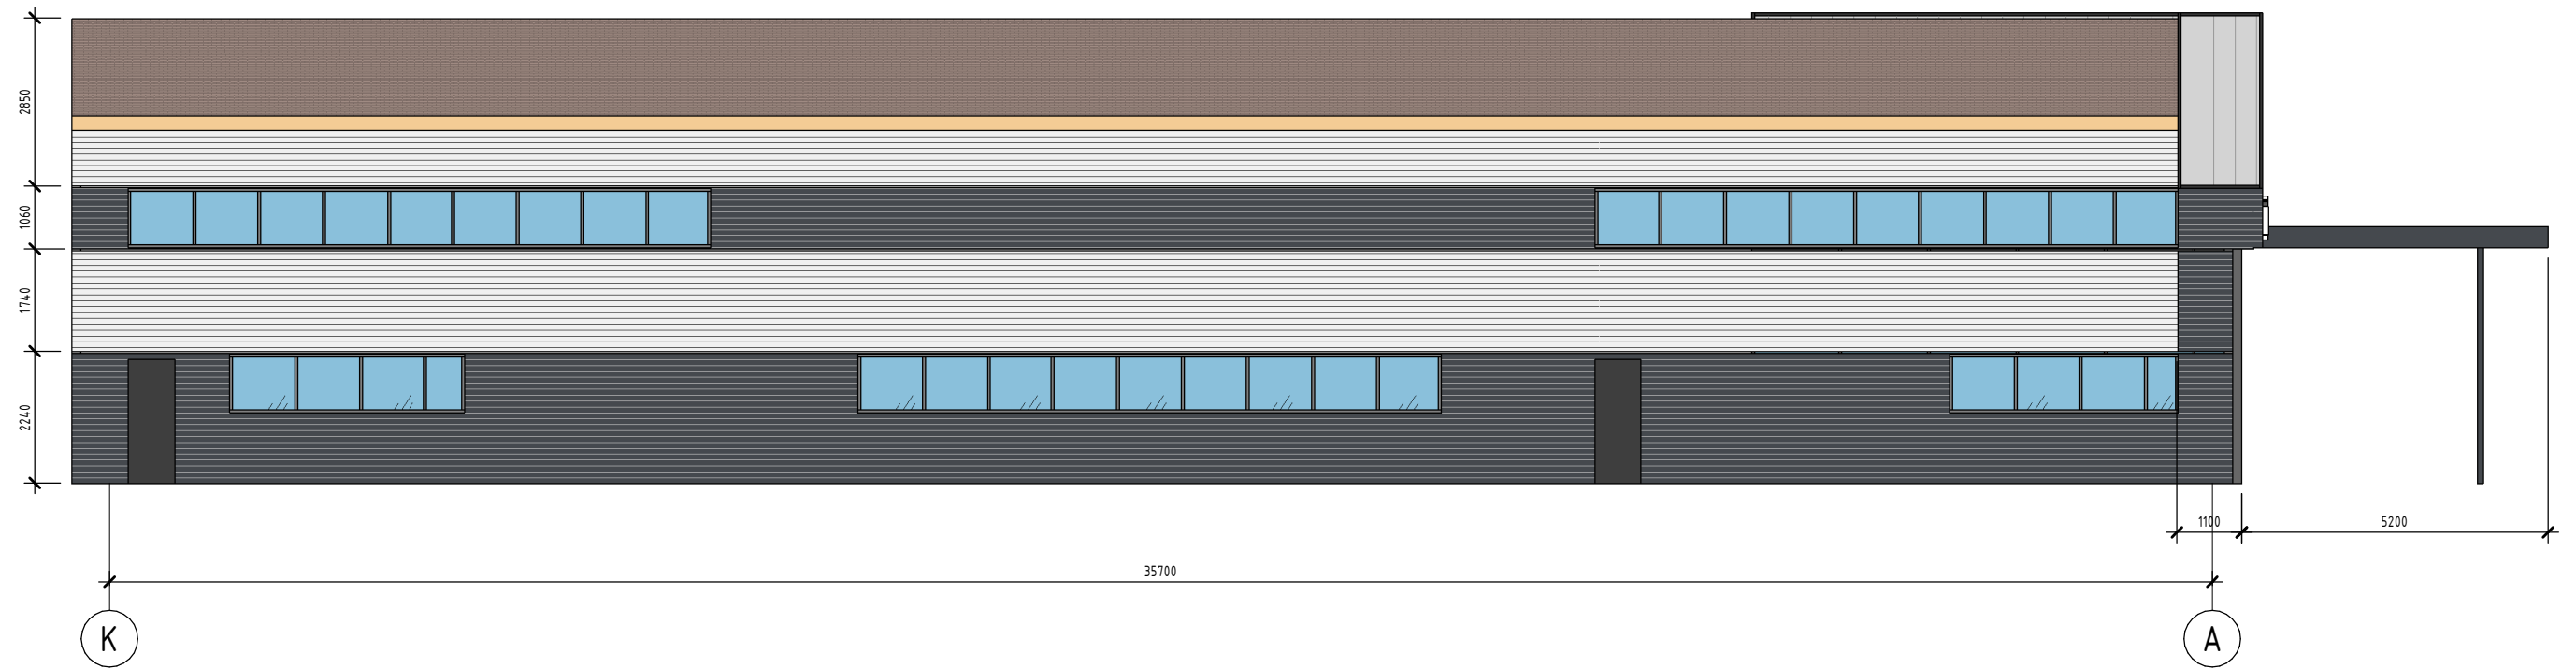

Реконструкция фасада существующего торгового комплекса
"ФермерПарк"

Договор №2/ЭП-Ф

Условно-графические обозначения:

-  - Панели из поликарбоната заводского изготовления на подсистеме, цвет 9018, полупрозрачные
-  - Сэндвич-панели гофрированные заводского изготовления с полимерным покрытием, цвет по RAL 7024
-  - Сэндвич-панели заводского изготовления с полимерным покрытием, цвет по RAL 7024
-  - Сэндвич-панели заводского изготовления с полимерным покрытием, цвет по RAL 2001
-  - Стеклопакет
-  - Импосты окон и витражей, цвет по RAL 7024
-  - Плофоны для светодиодных лент/светильников RAL 2001
-  - Плофоны для светодиодных лент/светильников RAL 1003
-  - Плофоны для светодиодных лент/светильников RAL 1004

Фасады в осях 1-10, А-В

Условно-графические обозначения:

-  - Панели из поликарбоната заводского изготовления на подсистеме, цвет 9018, полупрозрачные
-  - Сэндвич-панели существующие окрашенные, цвет по RAL 7024
-  - Сэндвич-панели существующие
-  Стеклопакет
-  - Импосты окон и витражей, цвет по RAL 7024

Фасад в осях К-А

Видовой кадр

Видовой кадр в ночное время

Видовой кадр

Фотомонтаж в окружающий контекст

Плафоны для светодиодных лент

Поликарбонат на подсистеме

Гладкая сэндвич-панель заводского изготовления RAL 7024

Гофрированная сэндвич-панель заводского изготовления (RAL 7024) с тематическим паттерном (RAL 9016)

Текст объемный с подсветкой изнутри, цвет RAL 9016;
Шрифт Univers LT CYR 59