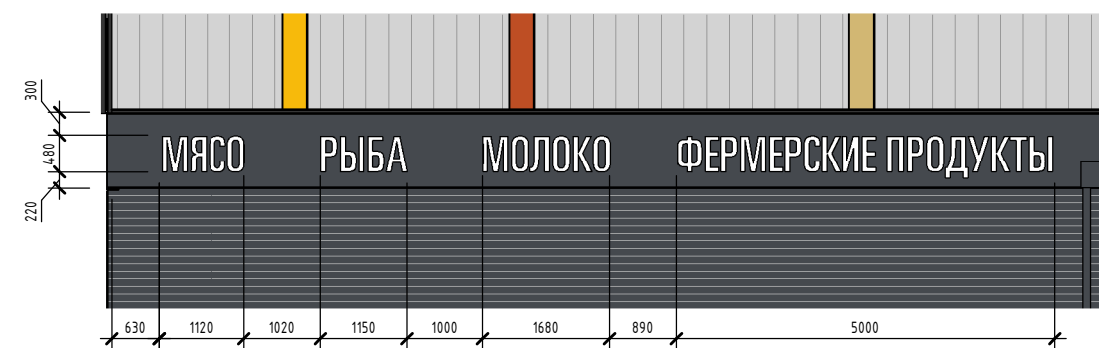

Текст объемный с подсветкой изнутри, цвет RAL 9016;
Шрифт Univers LT CYR 59